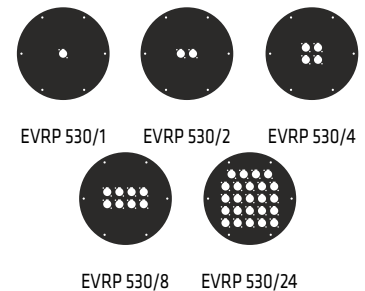

Especificaciones técnicas

- Diámetro exterior: 490 mm
- Diámetro interior: 200 mm
- Ancho: 250 mm
- Dimensión total: 490 x 690 x 370 mm
- Distancia entre soportes: 380 mm
- Altura total: 690 mm
- Altura total con asa extendida: 910 mm
- Peso: 6 kg

Capacidad máxima según Ø cables

- Ø 8,00 mm - 500 m
- Ø 10,00 mm - 300 m
- Ø 12,00 mm - 200 m
- Ø 14,00 mm - 140 m
- Ø 16,00 mm - 100 m
- Ø 18,00 mm - 80 m
- Ø 20,00 mm - 65 m
- Ø 22,00 mm - 50 m

Portacables Multiusos de Alto Rendimiento

- ✓ Cables de Audio y Vídeo
- ✓ Cables LAN y Datos
- ✓ Cable Eléctrico
- ✓ Cable de Control Industrial

Entrada cable

Fijación interior del cable

Rueda de bloqueo

Portacables Profesional EVR-530

- Super Robusto
- Fabricado íntegramente en metal
- Alta resistencia a los impactos
- Diseñado para usos intensivos y móviles
- Muy ligero y fácil de manejar gracias a las ruedas incluidas que facilitan su movimiento
- Diámetro interior adecuado para un óptimo radio de curvatura de los cables
- Fijación de cables internos
- Parte frontal con guía de cables
- Manivela frontal para un fácil bobinado
- Pieza de bloqueo en la parte posterior
- Opción de placa central con espacio para 1 / 2 / 4 / 8 / 24 canales

Tapas centrales opcionales
1 / 2 / 4 / 8 / 24 canales

Especificaciones técnicas

- Diámetro exterior: 530 mm
- Diámetro interior: 270 mm
- Ancho: 290 mm
- Dimensión total: 630 x 710 x 400 mm
- Distancia entre soportes: 530 mm
- Altura total: 630 mm
- Peso: 21,9 kg