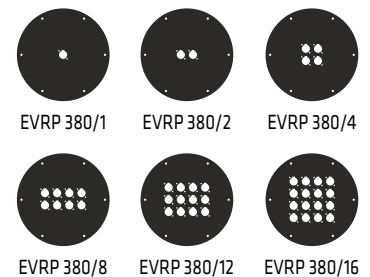

Capacidad máxima según Ø cables

- Ø 4,50 mm - 280 m
- Ø 6,00 mm - 160 m
- Ø 6,30 mm - 150 m
- Ø 6,50 mm - 140 m
- Ø 7,00 mm - 120 m
- Ø 9,00 mm - 70 m

Portacables Multiusos de Alto Rendimiento

- ✓ Cables de Audio y Vídeo
- ✓ Cables LAN y Datos
- ✓ Cable HDMI
- ✓ Cable Fibra Óptica
- ✓ Cable Eléctrico
- ✓ Cable de Control Industrial

Entrada cable

Fijación interior del cable

Rueda de bloqueo

Portacables Profesional EVR-380

- Super Robusto
- Fabricado íntegramente en metal
- Alta resistencia a los impactos
- Diseñado para usos intensivos y móviles
- Muy ligero y fácil de manejar gracias a las ruedas incluidas que facilitan su movimiento
- Diámetro interior adecuado para un óptimo radio de curvatura de los cables
- Fijación de cables internos
- Parte frontal con guía de cables
- Manivela frontal para un fácil bobinado
- Pieza de bloqueo en la parte posterior
- Opción de placa central con espacio para 1 / 2 / 4 / 8 / 12 / 16 canales

EVRP 380/1 EVRP 380/2 EVRP 380/4
EVRP 380/8 EVRP 380/12 EVRP 380/16

Tapas centrales opcionales
1 / 2 / 4 / 8 / 12 / 16 canales

Especificaciones técnicas

- Diámetro exterior: 380 mm
- Diámetro interior: 213 mm
- Ancho: 170 mm
- Dimensión total: 400 x 380 x 200 mm
- Distancia entre soportes: 300 mm
- Altura total: 400 mm
- Peso: 7 kg