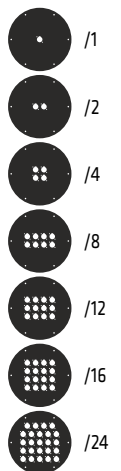

EVR-230

Dimensiones totales:
235 x 310 x 195 mm

EVR-250

Dimensiones totales:
255 x 360 x 200 mm

EVR-285

Dimensiones totales:
285 x 380 x 190 mm

EVR-310

Dimensiones totales:
310 x 380 x 230 mm

EVR-380

Dimensiones totales:
400 x 380 x 200 mm
Tapas extra 1 / 2 / 4 / 8 / 12 / 16 ch.

EVR-380L

Dimensiones totales:
480 x 525 x 360 mm
Tapas extra 1 / 2 / 4 / 8 / 12 / 16 / 24 ch.

EVR-470

Dimensiones totales:
560 x 620 x 400 mm
Tapas extra 1 / 2 / 4 / 8 / 12 / 16 / 24 ch.

EVR-490

Dimensiones totales:
490 x 690 x 370 mm

EVR-530

Dimensiones totales:
630 x 710 x 400 mm
Tapas extra 1 / 2 / 4 / 8 / 24 ch.

Tapas extra

Portacables Profesional EVR-230

- **Super Robusto**
- **Super Ligero**
- **Estructura sólida de acero**
- **Alta resistencia a los impactos**
- **Diseñado para usos intensivos y móviles**
- **Asa suave y ergonómica para un cómodo transporte**
- **Diámetro interior adecuado para un óptimo radio de curvatura de los cables**
- **Parte frontal con guía de cables**
- **Manivela frontal para un fácil bobinado**
- **Pieza de bloqueo en la parte inferior trasera**

Especificaciones técnicas

- Diámetro exterior: 230 mm
- Diámetro interior: 120 mm
- Ancho: 87 mm
- Dimensión total: 235 x 310 x 195 mm
- Distancia entre soportes: 235 mm
- Altura total: 310 mm
- Peso: 1 kg